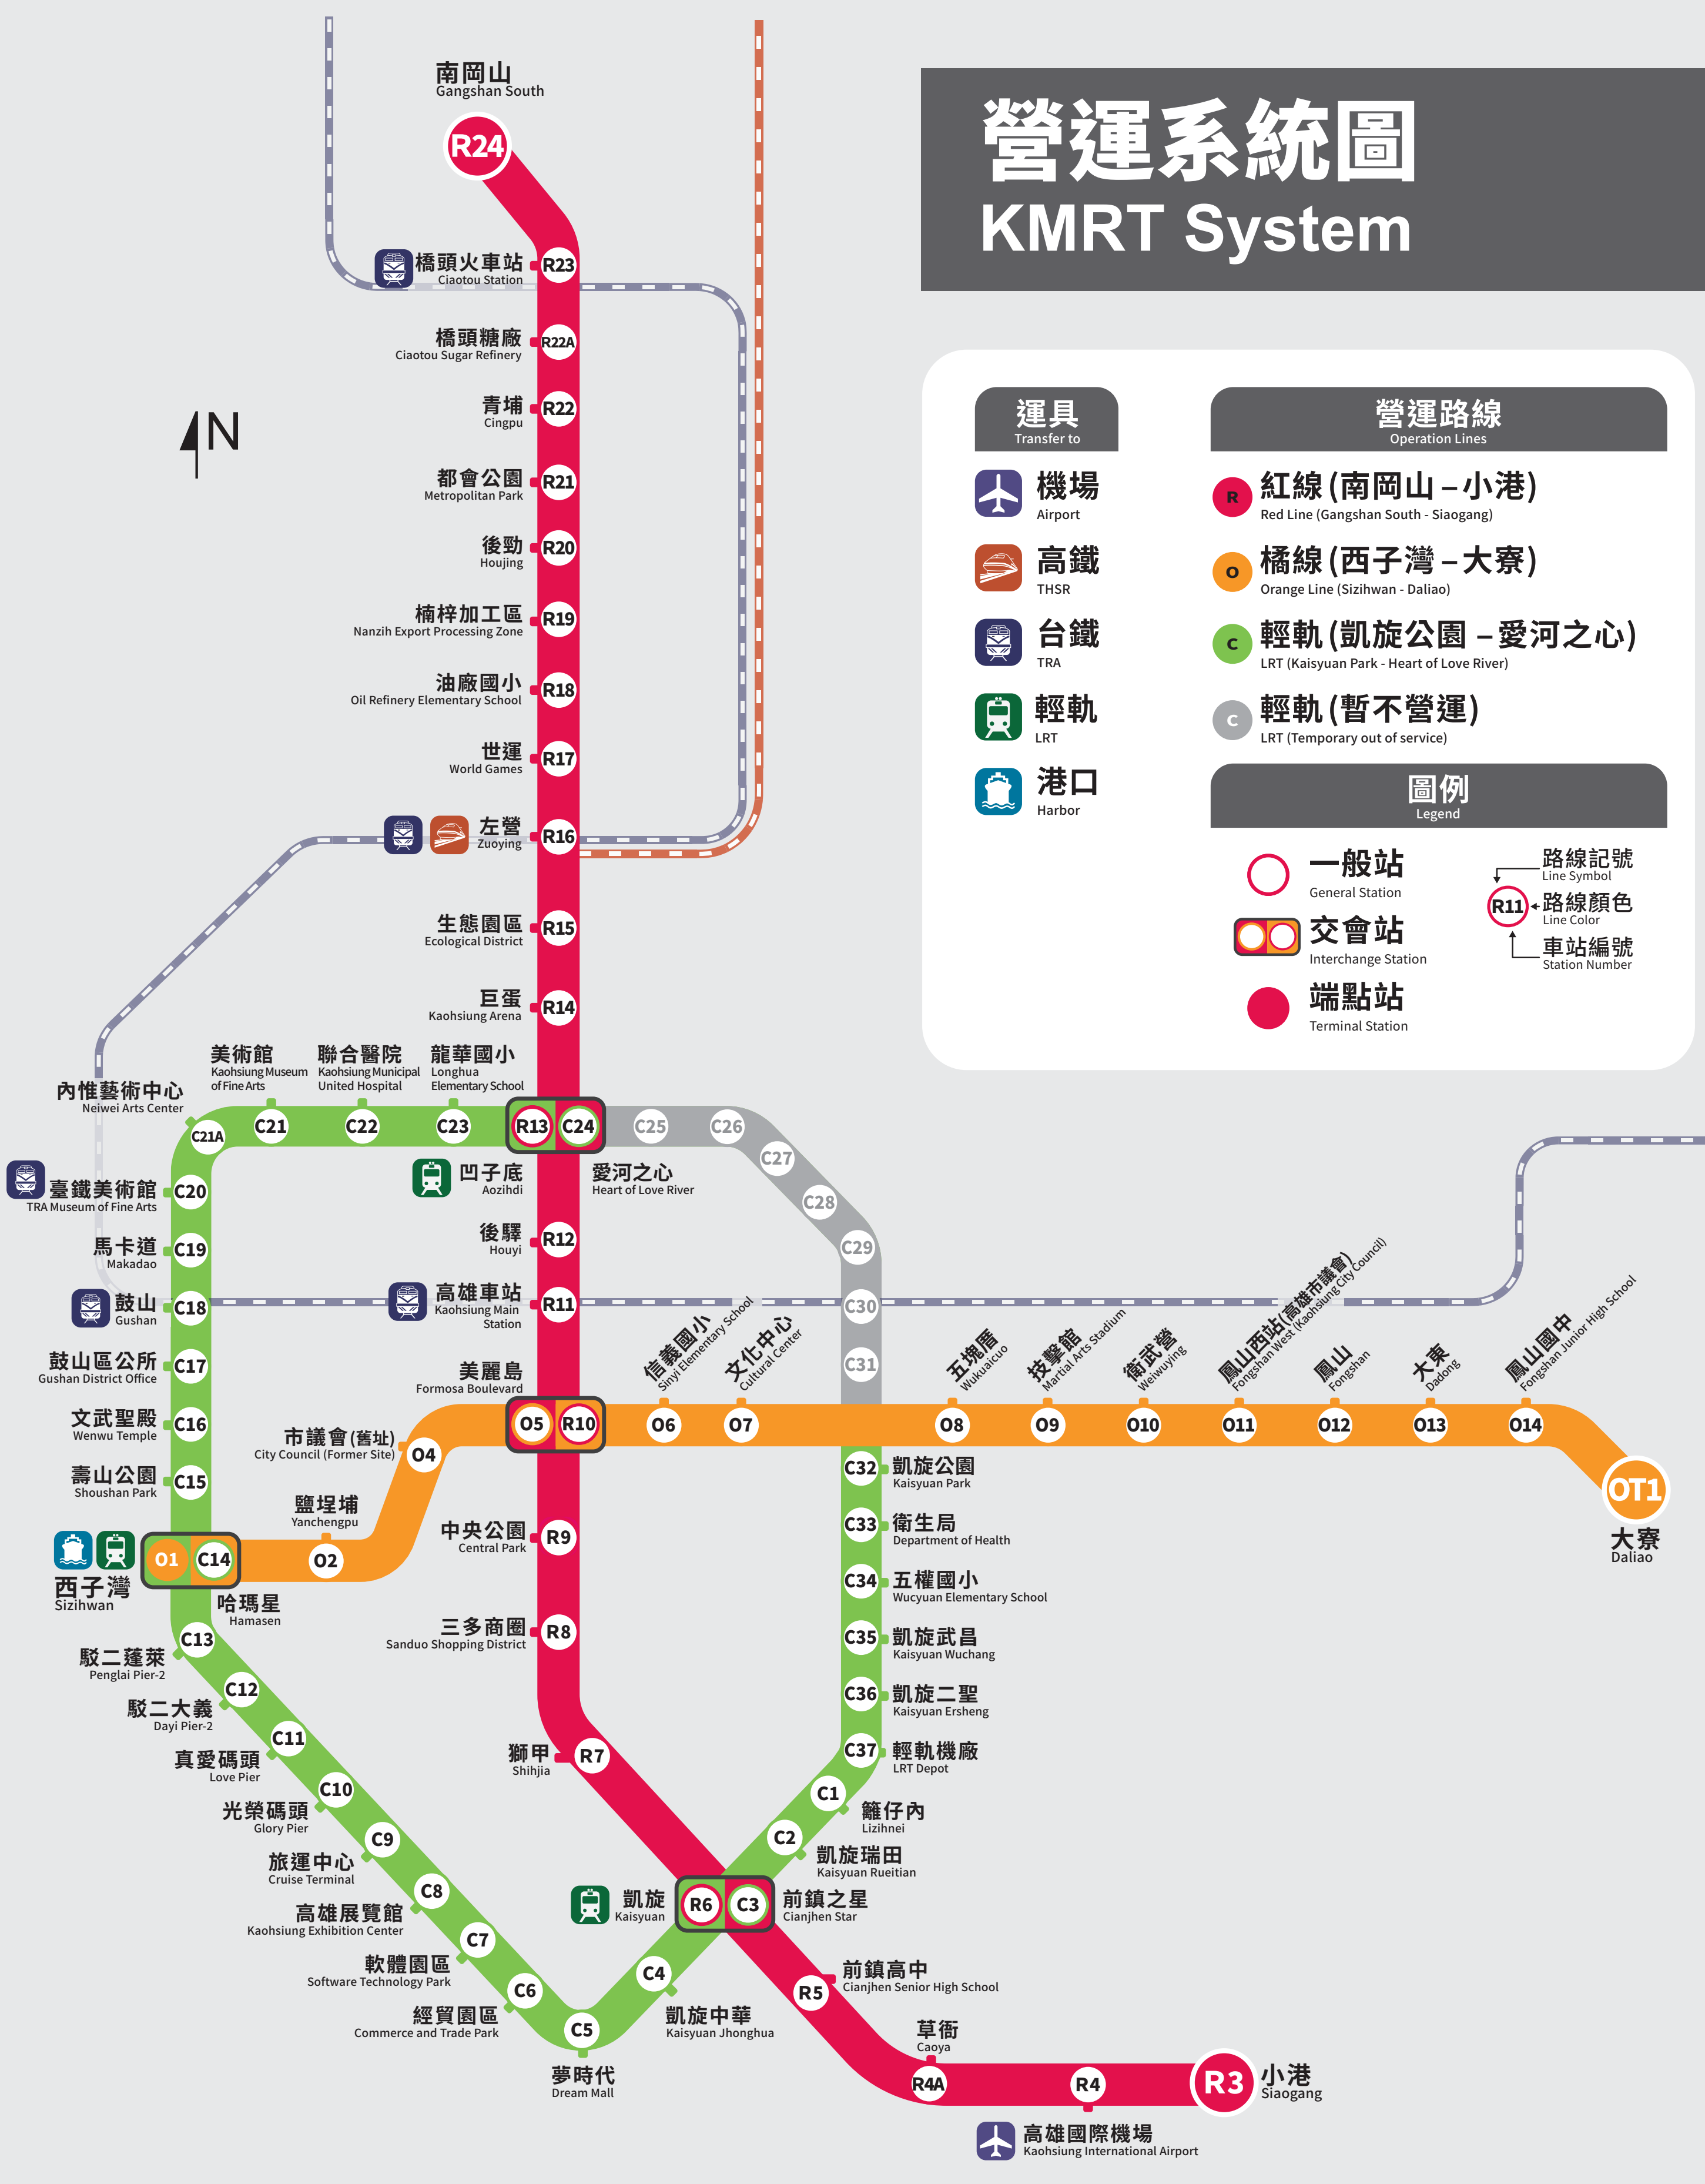

營運系統圖 KMRT System

運具 Transfer to

- 機場
Airport
- 高鐵
THSR
- 台鐵
TRA
- 輕軌
LRT
- 港口
Harbor

營運路線 Operation Lines

- 紅線 (南岡山 - 小港)**
Red Line (Gangshan South - Siaogang)
- 橘線 (西子灣 - 大寮)**
Orange Line (Sizihwan - Daliao)
- 輕軌 (凱旋公園 - 愛河之心)**
LRT (Kaisyuan Park - Heart of Love River)
- 輕軌 (暫不營運)**
LRT (Temporary out of service)

圖例 Legend

- 一般站
General Station
- 交會站
Interchange Station
- 端點站
Terminal Station
- 路線記號
Line Symbol
- 路線顏色
Line Color
- 車站編號
Station Number